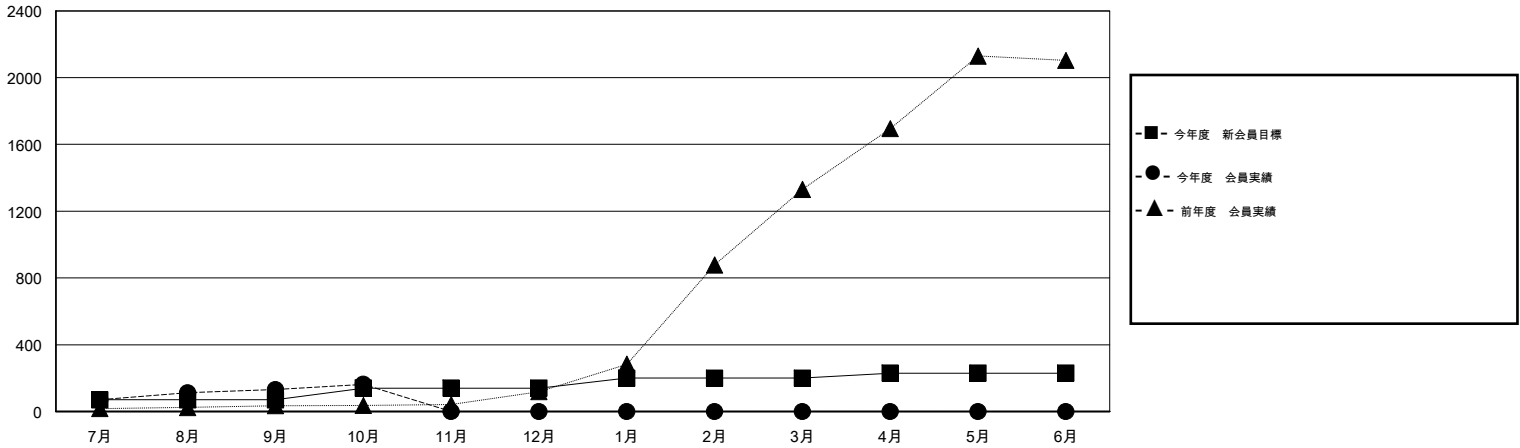

MONTHLY MEMBERSHIP PROGRESS REPORT

District 334 D

Results as of: 10/31/2014

GMT: Chikao Suzuki

地域 JAPAN

GMT会則地域 5-Jap

クラブ				
結果: 2014-2015				
四半期	新クラブ目標	新クラブ	解散クラブ	純増/減
7月/8月/9月	0	0	0	0
10月/11月/12月	1	0	0	0
1月/2月/3月	0	0	0	0
4月/5月/6月	0	0	0	0

名				
結果: 2014-2015				
四半期	新会員目標	チャーターメン バー/新会員	退会者	純増/減
7月/8月/9月	70	205	73	132
10月/11月/12月	70	43	12	31
1月/2月/3月	60	0	0	0
4月/5月/6月	30	0	0	0

新クラブ目標及び実績累計

会員目標及び実績累計

解散クラブ: 0	62 CLUBS OF 98 一名以上の新会員を登録	男女別 男性 3,931 (64.54%) 女性 2,160 (35.46%)
退会者 物故会員 15 クラブ解散 0 その他 70 合計 85	健康診断データはこちら	家族会員 4,222 世帯主 1,968 世帯主以外 2,254